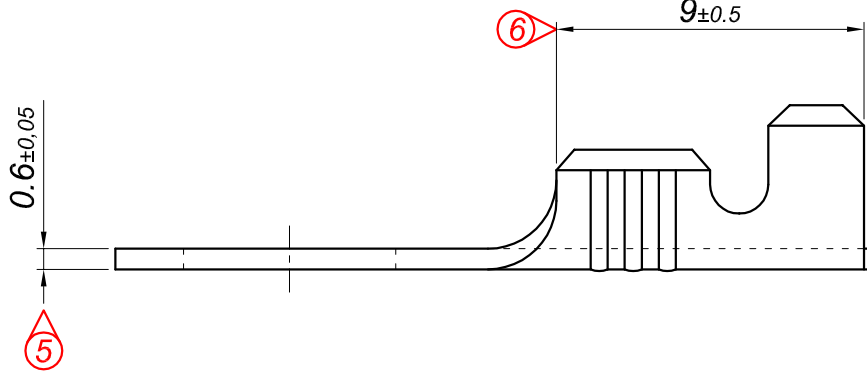

PARÇA KODU PART CODE	PARÇA ADI PART NAME	s ÖLÇÜSÜ (KALINLIK) s MEASURE (THICKNESS)	Malzeme Material	Kaplama Coating
TŞ 2498 DP	5 NO KABLO UCU KÜÇÜK AYAK Ø6.2 =DP=	-----	(CuZn30) Pirinç / Brass	-----
TŞ 2498 DPK	5 NO KABLO UCU KÜÇÜK AYAK Ø6.2 =DPK=	-----	(CuZn30) Pirinç / Brass	Kalay / Sn (3-5µ)
TŞ 2498 RP	5 NO KABLO UCU KÜÇÜK AYAK Ø6.2 =RP=	-----	(CuZn30) Pirinç / Brass	-----
TŞ 2498 RPK	5 NO KABLO UCU KÜÇÜK AYAK Ø6.2 =RPK=	-----	(CuZn30) Pirinç / Brass	Kalay / Sn (3-5µ)
TŞ 2498 RÇN	5 NO KABLO UCU KÜÇÜK AYAK Ø6.2 =RÇN=	-----	Paslanmaz (430) / Stainless Steel	-----

Kablo Kesiti
Wire Section : 0.50 - 1.00 mm²

Resim üzerinden ölçü almayınız
do not measure on drawing

Tarih / Date	22.02.2019	İmza /Signature	Ölçek /Scale		
Çizen / Desing	M.Yağcı		5 / 1		
Onay / Approval	S.Gölcük		No	Değişiklik / Revision	Tarih/Date

Parça Adı:
Part Name
**5 NO KABLO UÇ
KÜÇÜK AYAK Ø6.2**

Parça Kodu:
Part Code
TŞ 2498