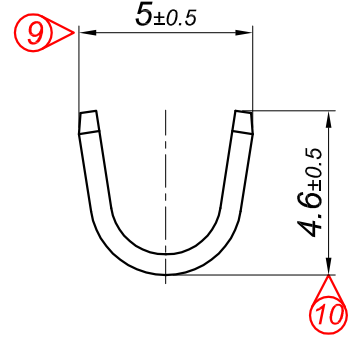

PARÇA KODU PART CODE	PARÇA ADI PART NAME	s ÖLÇÜSÜ (KALINLIK) s MEASURE (THICKNESS)	Malzeme Material	Kaplama Coating
TŞ 2498 DP	5 NO KABLO UCU KÜÇÜK AYAK Ø6.2 =DP=	-----	(CuZn30) Pirinç / Brass	-----
TŞ 2498 DPK	5 NO KABLO UCU KÜÇÜK AYAK Ø6.2 =DPK=	-----	(CuZn30) Pirinç / Brass	Kalay / Sn (3-5µ)
TŞ 2498 RP	5 NO KABLO UCU KÜÇÜK AYAK Ø6.2 =RP=	-----	(CuZn30) Pirinç / Brass	-----
TŞ 2498 RPK	5 NO KABLO UCU KÜÇÜK AYAK Ø6.2 =RPK=	-----	(CuZn30) Pirinç / Brass	Kalay / Sn (3-5µ)
TŞ 2498 RÇN	5 NO KABLO UCU KÜÇÜK AYAK Ø6.2 =RÇN=	-----	Paslanmaz (430) / Stainless Steel	-----

Kablo Kesiti
Wire Section : 0.50 - 1.00 mm²

Resim üzerinden ölçü almayınız
do not measure on drawing

Tarih / Date	22.02.2019	İmza /Signature	Ölçek /Scale		
Çizen / Desing	M.Yağcı		5 / 1		
Onay / Approval	S.Gölcük		No	Değişiklik / Revision	Tarih/Date

Parça Adı:
Part Name
**5 NO KABLO UÇ
KÜÇÜK AYAK Ø6.2**

Parça Kodu:
Part Code
TŞ 2498