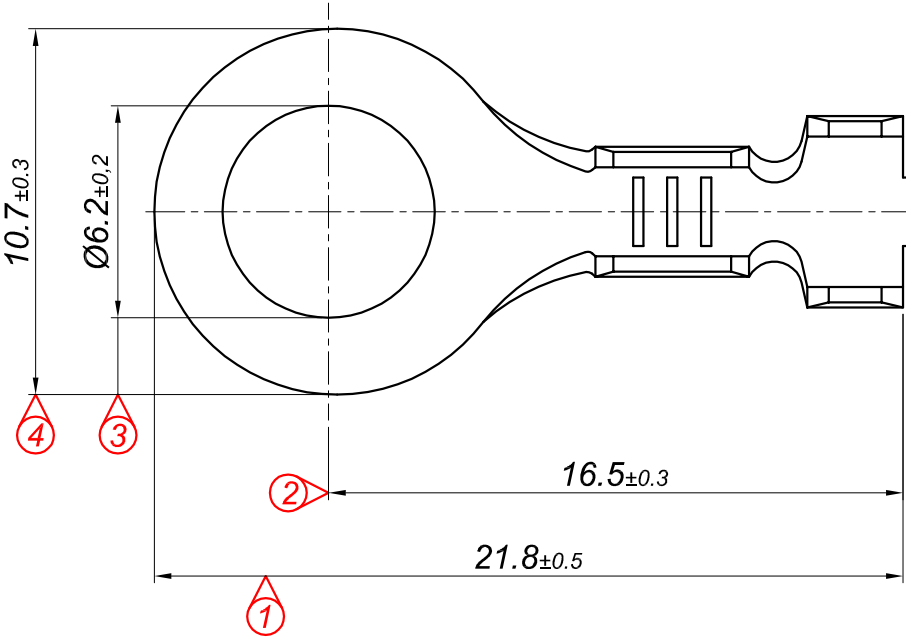

PARÇA KODU PART CODE	PARÇA ADI PART NAME	s ÖLÇÜSÜ (KALINLIK) s MEASURE (THICKNESS)	Malzeme Material	Kaplama Coating
TŞ 2498 DP	5 NO KABLO UCU KÜÇÜK AYAK Ø6.2 =DP=	-----	(CuZn30) Pirinç / Brass	-----
TŞ 2498 DPK	5 NO KABLO UCU KÜÇÜK AYAK Ø6.2 =DPK=	-----	(CuZn30) Pirinç / Brass	Kalay / Sn (3-5µ)
TŞ 2498 RP	5 NO KABLO UCU KÜÇÜK AYAK Ø6.2 =RP=	-----	(CuZn30) Pirinç / Brass	-----
TŞ 2498 RPK	5 NO KABLO UCU KÜÇÜK AYAK Ø6.2 =RPK=	-----	(CuZn30) Pirinç / Brass	Kalay / Sn (3-5µ)
TŞ 2498 RÇN	5 NO KABLO UCU KÜÇÜK AYAK Ø6.2 =RÇN=	-----	Paslanmaz (430) / Stainless Steel	-----

Kablo Kesiti
Wire Section : 0.50 - 1.00 mm²

Resim üzerinden ölçü almayınız
do not measure on drawing

Tarih / Date	22.02.2019	İmza /Signature	Ölçek /Scale		
Çizen / Desing	M.Yağcı		5 / 1		
Onay / Approval	S.Gölcük		No	Değişiklik / Revision	Tarih/Date

Parça Adı:
Part Name
**5 NO KABLO UÇ
KÜÇÜK AYAK Ø6.2**

Parça Kodu:
Part Code
TŞ 2498