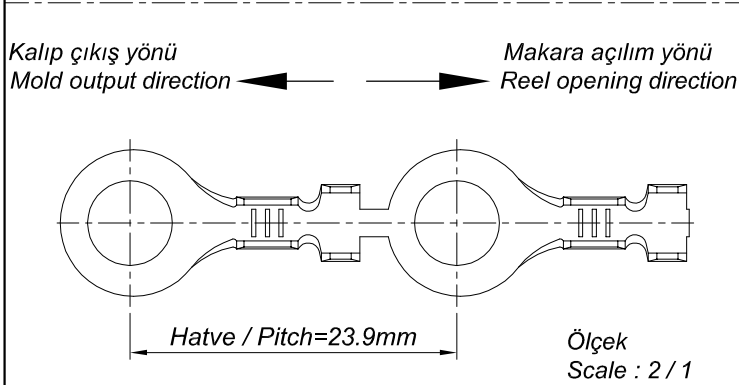

PARÇA KODU PART CODE	PARÇA ADI PART NAME	s ÖLÇÜSÜ (KALINLIK) s MEASURE (THICKNESS)	Malzeme Material	Kaplama Coating
TŞ 2498 DP	5 NO KABLO UCU KÜÇÜK AYAK Ø6.2 =DP=	-----	(CuZn30) Pirinç / Brass	-----
TŞ 2498 DPK	5 NO KABLO UCU KÜÇÜK AYAK Ø6.2 =DPK=	-----	(CuZn30) Pirinç / Brass	Kalay / Sn (3-5µ)
TŞ 2498 RP	5 NO KABLO UCU KÜÇÜK AYAK Ø6.2 =RP=	-----	(CuZn30) Pirinç / Brass	-----
TŞ 2498 RPK	5 NO KABLO UCU KÜÇÜK AYAK Ø6.2 =RPK=	-----	(CuZn30) Pirinç / Brass	Kalay / Sn (3-5µ)
TŞ 2498 RÇN	5 NO KABLO UCU KÜÇÜK AYAK Ø6.2 =RÇN=	-----	Paslanmaz (430) / Stainless Steel	-----

Kablo Kesiti
Wire Section : 0.50 - 1.00 mm²

Resim üzerinden ölçü almayınız
do not measure on drawing

Tarih / Date	22.02.2019	İmza /Signature	Ölçek /Scale		
Çizen / Desing	M.Yağcı		5 / 1		
Onay / Approval	S.Gölcük		No	Değişiklik / Revision	Tarih/Date

Parça Adı:
Part Name
**5 NO KABLO UÇ
KÜÇÜK AYAK Ø6.2**

Parça Kodu:
Part Code
TŞ 2498