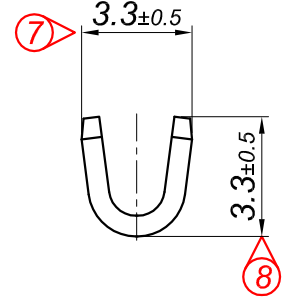

PARÇA KODU PART CODE	PARÇA ADI PART NAME	s ÖLÇÜSÜ (KALINLIK) s MEASURE (THICKNESS)	Malzeme Material	Kaplama Coating
TŞ 2498 DP	5 NO KABLO UCU KÜÇÜK AYAK Ø6.2 =DP=	-----	(CuZn30) Pirinç / Brass	-----
TŞ 2498 DPK	5 NO KABLO UCU KÜÇÜK AYAK Ø6.2 =DPK=	-----	(CuZn30) Pirinç / Brass	Kalay / Sn (3-5µ)
TŞ 2498 RP	5 NO KABLO UCU KÜÇÜK AYAK Ø6.2 =RP=	-----	(CuZn30) Pirinç / Brass	-----
TŞ 2498 RPK	5 NO KABLO UCU KÜÇÜK AYAK Ø6.2 =RPK=	-----	(CuZn30) Pirinç / Brass	Kalay / Sn (3-5µ)
TŞ 2498 RÇN	5 NO KABLO UCU KÜÇÜK AYAK Ø6.2 =RÇN=	-----	Paslanmaz (430) / Stainless Steel	-----

Kablo Kesiti
Wire Section : 0.50 - 1.00 mm²

Resim üzerinden ölçü almayınız
do not measure on drawing

Tarih / Date	22.02.2019	İmza /Signature	Ölçek /Scale		
Çizen / Desing	M.Yağcı		5 / 1		
Onay / Approval	S.Gölcük		No	Değişiklik / Revision	Tarih/Date

Parça Adı:
Part Name
**5 NO KABLO UÇ
KÜÇÜK AYAK Ø6.2**

Parça Kodu:
Part Code
TŞ 2498